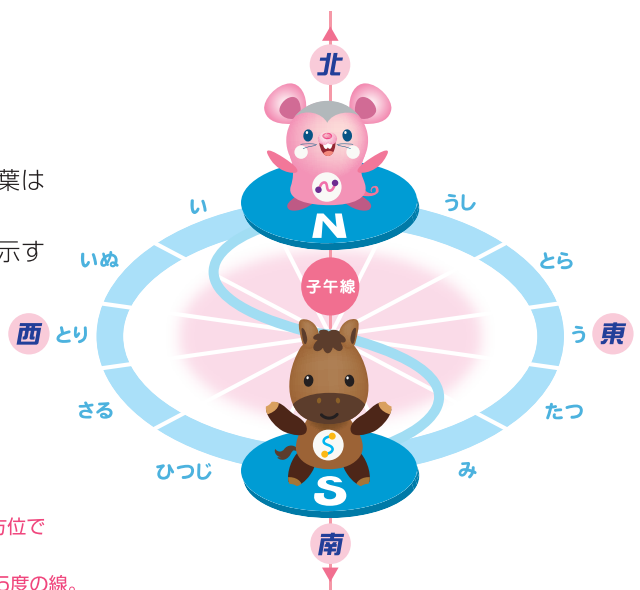

〈にっしん〉

はじめまして!

日新信用金庫 キャラクター

チュー助

&

うまきち

です!

よろしくおねがいします。

キャラクター誕生コンセプト

子午線の町・明石で十二支方図から飛び出した
干支の「ねずみ」と「馬」の2匹のキャラクターたち。
大切な「お金と時間」の使いみちをご案内します。好きな言葉は
「Time is money!」。
白いおなかに「子(ね)→北(N)」「午(うま)→南(S)」の方位を示す
(N)と(S)のマークがあります。

- 子午線とは十二支を基にした方位で
真北(子=ね)と
真南(午=うま)を結ぶ東経135度の線。